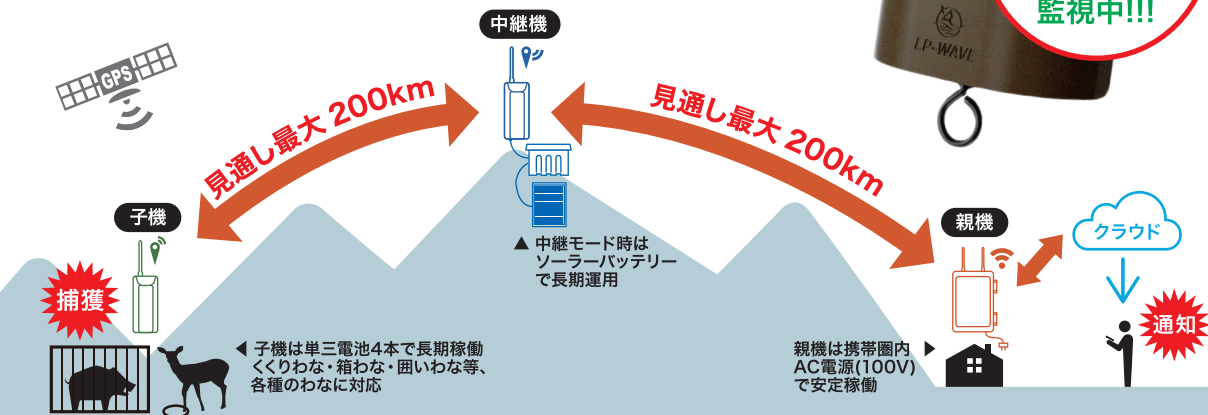

無線なので通信料^{ゼロ}“0”円。携帯圏外でも使えます。

野生動物捕獲用わな 遠隔監視装置

オリワナシステム

遠くの、多くの、野生動物捕獲用わなに通知機能を。
遠距離無線と中継機能で、携帯圏外も広くカバーできます。

【導入参考価格例】

親機1台+中継機2台+子機20台
一式 約150万円で導入可能です。

※端末代金・初年度維持費用のみ

採用実績
全国50地域
わな1,000基
監視中!!!